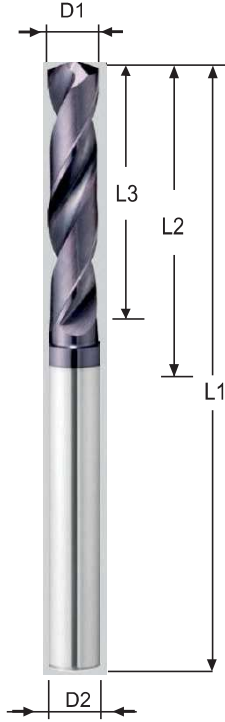

KARBÜR MATKAPLAR

MG 30° h6 140° 5xd TiAlN 55 HRC CO 10% WC 90% Dia 0,6 µm İçten su vermeli

Ürün Kodu	D1	L1	L2	L3	D2
ISM5D-0940	9,4	103	61	49	10
ISM5D-0950	9,5	103	61	49	10
ISM5D-0960	9,6	103	61	49	10
ISM5D-0970	9,7	103	61	49	10
ISM5D-0980	9,8	103	61	49	10
ISM5D-0990	9,9	103	61	49	10
ISM5D-1000	10,0	103	61	49	10
ISM5D-1010	10,1	118	71	56	12
ISM5D-1020	10,2	118	71	56	12
ISM5D-1030	10,3	118	71	56	12
ISM5D-1040	10,4	118	71	56	12
ISM5D-1050	10,5	118	71	56	12
ISM5D-1060	10,6	118	71	56	12
ISM5D-1070	10,7	118	71	56	12
ISM5D-1080	10,8	118	71	56	12
ISM5D-1090	10,9	118	71	56	12
ISM5D-1100	11,0	118	71	56	12
ISM5D-1110	11,1	118	71	56	12
ISM5D-1120	11,2	118	71	56	12
ISM5D-1301	11,3	118	71	56	12
ISM5D-1140	11,4	118	71	56	12
ISM5D-1150	11,5	118	71	56	12
ISM5D-1160	11,6	118	71	56	12
ISM5D-1170	11,7	118	71	56	12
ISM5D-1180	11,8	118	71	56	12
ISM5D-1190	11,9	118	71	56	12
ISM5D-1200	12,0	118	71	56	12
ISM5D-1210	12,1	124	77	60	14
ISM5D-1220	12,2	124	77	60	14
ISM5D-1230	12,3	124	77	60	14
ISM5D-1240	12,4	124	77	60	14
ISM5D-1250	12,5	124	77	60	14
ISM5D-1260	12,6	124	77	60	14
ISM5D-1270	12,7	124	77	60	14
ISM5D-1280	12,8	124	77	60	14
ISM5D-1290	12,9	124	77	60	14
ISM5D-1300	13,0	124	77	60	14
ISM5D-1350	13,5	124	77	60	14
ISM5D-1380	13,8	124	77	60	14
ISM5D-1400	14,0	133	83	63	16
ISM5D-1410	14,1	133	83	63	16
ISM5D-1420	14,2	133	83	63	16
ISM5D-1450	14,5	133	83	63	16
ISM5D-1480	14,8	133	83	63	16
ISM5D-1500	15,0	133	83	63	16
ISM5D-1550	15,5	133	83	63	16

MG 30° h6 140° 5xd TiAlN 55 HRC CO 10% WC 90% Dia 0,6 µm İçten su vermeli

Ürün Kodu	D1	L1	L2	L3	D2
ISM5D-1580	15,8	133	83	63	16
ISM5D-1600	16,0	133	83	63	16
ISM5D-1650	16,5	143	93	71	18
ISM5D-1700	17,0	143	93	71	18
ISM5D-1750	17,5	143	93	71	18
ISM5D-1800	18,0	143	93	71	18
ISM5D-1850	18,5	153	101	77	20
ISM5D-1900	19,0	153	101	77	20
ISM5D-1950	19,5	153	101	77	20
ISM5D-2000	20,0	153	101	77	20