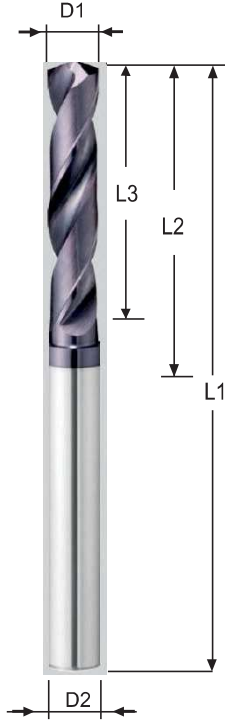

MG 30° h6 140° 5xd TiAlN 55 HRC CO 10% WC 90% Dia 0,6 µm İçten su vermeli

Ürün Kodu	D1	L1	L2	L3	D2
SKY3D-0300	3,0	62	20	14	6
SKY3D-0310	3,1	62	20	14	6
SKY3D-0320	3,2	62	20	14	6
SKY3D-0330	3,3	62	20	14	6
SKY3D-0340	3,4	62	20	14	6
SKY3D-0350	3,5	62	20	14	6
SKY3D-0360	3,6	62	20	14	6
SKY3D-0370	3,7	62	20	14	6
SKY3D-0380	3,8	66	24	17	6
SKY3D-0390	3,9	66	24	17	6
SKY3D-0400	4,0	66	24	17	6
SKY3D-0410	4,1	66	24	17	6
SKY3D-0420	4,2	66	24	17	6
SKY3D-0430	4,3	66	24	17	6
SKY3D-0440	4,4	66	24	17	6
SKY3D-0450	4,5	66	24	17	6
SKY3D-0460	4,6	66	24	17	6
SKY3D-0470	4,7	66	24	17	6
SKY3D-0480	4,8	66	28	20	6
SKY3D-0490	4,9	66	28	20	6
SKY3D-0500	5,0	66	28	20	6
SKY3D-0510	5,1	66	28	20	6
SKY3D-0520	5,2	66	28	20	6
SKY3D-0530	5,3	66	28	20	6
SKY3D-0540	5,4	66	28	20	6
SKY3D-0550	5,5	66	28	20	6
SKY3D-0560	5,6	66	28	20	6
SKY3D-0570	5,7	66	28	20	6
SKY3D-0580	5,8	66	28	20	6
SKY3D-0590	5,9	66	28	20	6
SKY3D-0600	6,0	66	28	20	6
SKY3D-0610	6,1	79	34	24	8
SKY3D-0620	6,2	79	34	24	8
SKY3D-0630	6,3	79	34	24	8
SKY3D-0640	6,4	79	34	24	8
SKY3D-0650	6,5	79	34	24	8
SKY3D-0660	6,6	79	34	24	8
SKY3D-0670	6,7	79	34	24	8
SKY3D-0680	6,8	79	34	24	8
SKY3D-0690	6,9	79	34	24	8
SKY3D-0700	7,0	79	34	24	8
SKY3D-0710	7,1	79	41	29	8
SKY3D-0720	7,2	79	41	29	8
SKY3D-0730	7,3	79	41	29	8
SKY3D-0740	7,4	79	41	29	8
SKY3D-0750	7,5	79	41	29	8