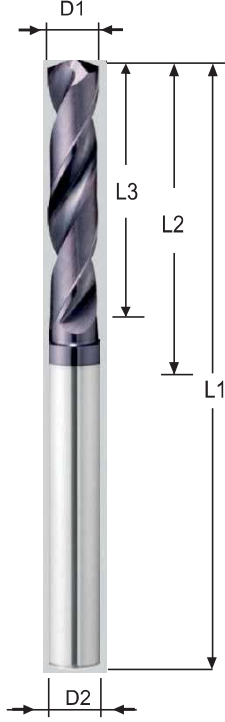

MG **30°** **h6** **140°** **5xd** **TiaLN** **55 HRC** **CO 10%** **WC 90%** **Dia 0,6 µm** **İçten su vermeli**

Ürün Kodu	D1	L1	L2	L3	D2
SKY3D-0760	7,6	79	41	29	8
SKY3D-0770	7,7	79	41	29	8
SKY3D-0780	7,8	79	41	29	8
SKY3D-0790	7,9	79	41	29	8
SKY3D-0800	8,0	79	41	29	8
SKY3D-0810	8,1	89	47	29	10
SKY3D-0820	8,2	89	47	35	10
SKY3D-0830	8,3	89	47	35	10
SKY3D-0840	8,4	89	47	35	10
SKY3D-0850	8,5	89	47	35	10
SKY3D-0860	8,6	89	47	35	10
SKY3D-0870	8,7	89	47	35	10
SKY3D-0880	8,8	89	47	35	10
SKY3D-0890	8,9	89	47	35	10
SKY3D-0900	9,0	89	47	35	10
SKY3D-0910	9,1	89	47	35	10
SKY3D-0920	9,2	89	47	35	10
SKY3D-0930	9,3	89	47	35	10
SKY3D-0940	9,4	89	47	35	10
SKY3D-0950	9,5	89	47	35	10
SKY3D-0960	9,6	89	47	35	10
SKY3D-0970	9,7	89	47	35	10
SKY3D-0980	9,8	89	47	35	10
SKY3D-0990	9,9	89	47	35	10
SKY3D-1000	10,0	89	47	35	10
SKY3D-1010	10,1	102	55	40	12
SKY3D-1020	10,2	102	55	40	12
SKY3D-1030	10,3	102	55	40	12
SKY3D-1040	10,4	102	55	40	12
SKY3D-1050	10,5	102	55	40	12
SKY3D-1060	10,6	102	55	40	12
SKY3D-1070	10,7	102	55	40	12
SKY3D-1080	10,8	102	55	40	12
SKY3D-1090	10,9	102	55	40	12
ISM3D-1100	11,0	102	55	40	12
ISM3D-1110	11,1	102	55	40	12
ISM3D-1120	11,2	102	55	40	12
ISM3D-1130	11,3	102	55	40	12
ISM3D-1140	11,4	102	55	40	12
ISM3D-1150	11,5	102	55	40	12
ISM3D-1160	11,6	102	55	40	12
ISM3D-1170	11,7	102	55	40	12
ISM3D-1180	11,8	102	55	40	12
ISM3D-1190	11,9	102	55	40	12
ISM3D-1200	12,0	102	55	40	12
ISM3D-1210	12,1	107	60	43	14