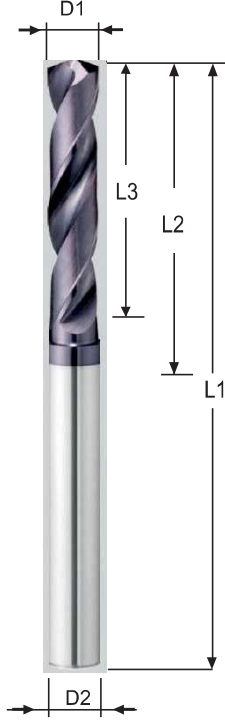

MG 30° h6 140° 5xd TiAlN 55 HRC CO 10% WC 90% Dia 0,6 µm İçten su vermeli

Ürün Kodu	D1	L1	L2	L3	D2
SKY5D-0480	4,8	82	44	35	6
SKY5D-0490	4,9	82	44	35	6
SKY5D-0500	5,0	82	44	35	6
SKY5D-0510	5,1	82	44	35	6
SKY5D-0520	5,2	82	44	35	6
SKY5D-0530	5,3	82	44	35	6
SKY5D-0540	5,4	82	44	35	6
SKY5D-0550	5,5	82	44	35	6
SKY5D-0560	5,6	82	44	35	6
SKY5D-0570	5,7	82	44	35	6
SKY5D-0580	5,8	82	44	35	6
SKY5D-0590	5,9	82	44	35	6
SKY5D-0600	6,0	82	44	35	6
SKY5D-0610	6,1	91	53	43	8
SKY5D-0620	6,2	91	53	43	8
SKY5D-0630	6,3	91	53	43	8
SKY5D-0640	6,4	91	53	43	8
SKY5D-0650	6,5	91	53	43	8
SKY5D-0660	6,6	91	53	43	8
SKY5D-0670	6,7	91	53	43	8
SKY5D-0680	6,8	91	53	43	8
SKY5D-0690	6,9	91	53	43	8
ISM5D-0700	7,0	91	53	43	8
ISM5D-0710	7,1	91	53	43	8
ISM5D-0720	7,2	91	53	43	8
ISM5D-0730	7,3	91	53	43	8
ISM5D-0740	7,4	91	53	43	8
ISM5D-0750	7,5	91	53	43	8
ISM5D-0760	7,6	91	53	43	8
ISM5D-0770	7,7	91	53	43	8
ISM5D-0780	7,7	91	53	43	8
ISM5D-0790	7,9	91	53	43	8
ISM5D-0800	8,0	91	53	43	8
ISM5D-0810	8,1	103	61	49	10
ISM5D-0820	8,2	103	61	49	10
ISM5D-0830	8,3	103	61	49	10
ISM5D-0840	8,4	103	61	49	10
ISM5D-0850	8,5	103	61	49	10
ISM5D-0860	8,6	103	61	49	10
ISM5D-0870	8,7	103	61	49	10
ISM5D-0880	8,8	103	61	49	10
ISM5D-0890	8,9	103	61	49	10
ISM5D-0900	9,0	103	61	49	10
ISM5D-0910	9,1	103	61	49	10
ISM5D-0920	9,2	103	61	49	10
ISM5D-0930	9,3	103	61	49	10