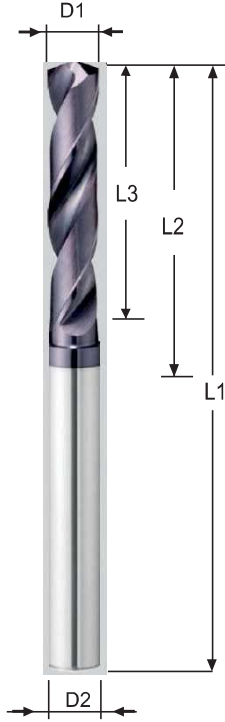

KARBÜR MATKAPLAR

MG 30° h6 140° 5xd TiAlN 55 HRC CO 10% WC 90% Dia 0,6 µm İçten su vermeli

Ürün Kodu	D1	L1	L2	L3	D2
SKY3D-1220	12,2	107	60	43	14
SKY3D-1230	12,3	107	60	43	14
SKY3D-1240	12,4	107	60	43	14
SKY3D-1250	12,5	107	60	43	14
SKY3D-1260	12,6	107	60	43	14
SKY3D-1270	12,7	107	60	43	14
SKY3D-1280	12,8	107	60	43	14
SKY3D-1290	12,9	107	60	43	14
SKY3D-1300	13,0	107	60	43	14
SKY3D-1350	13,5	107	60	43	14
SKY3D-1380	13,8	107	60	43	14
SKY3D-1400	14,0	107	60	43	14
SKY3D-1410	14,1	151	65	45	16
SKY3D-1420	14,2	151	65	45	16
SKY3D-1450	14,5	151	65	45	16
SKY3D-1480	14,8	151	65	45	16
SKY3D-1500	15,0	151	65	45	16
SKY3D-1550	15,5	151	65	45	16
SKY3D-1580	15,8	151	65	45	16
SKY3D-1600	16,0	151	65	45	16
SKY3D-1650	16,5	123	65	51	18
SKY3D-1700	17,0	123	73	51	18
SKY3D-1750	17,5	123	73	51	18
SKY3D-1800	18,0	123	73	51	18
SKY3D-1850	18,5	131	79	55	20
SKY3D-1900	19,0	131	79	55	20
SKY3D-1950	19,5	131	79	55	20
SKY3D-2000	20,0	131	79	55	20
SKY5D-0300	3,0	66	28	23	6
SKY5D-0310	3,1	66	28	23	6
SKY5D-0320	3,2	66	28	23	6
SKY5D-0330	3,3	66	28	23	6
SKY5D-0340	3,4	66	28	23	6
SKY5D-0350	3,5	66	28	23	6
SKY5D-0360	3,6	66	28	23	6
SKY5D-0370	3,7	66	28	23	6
SKY5D-0380	3,8	74	36	29	6
SKY5D-0390	3,9	74	36	29	6
SKY5D-0400	4,0	74	36	29	6
SKY5D-0410	4,1	74	36	29	6
SKY5D-0420	4,2	74	36	29	6
SKY5D-0430	4,3	74	36	29	6
SKY5D-0440	4,4	74	36	29	6
SKY5D-0450	4,5	74	36	29	6
SKY5D-0460	4,6	74	36	29	6
SKY5D-0470	4,7	74	36	29	6