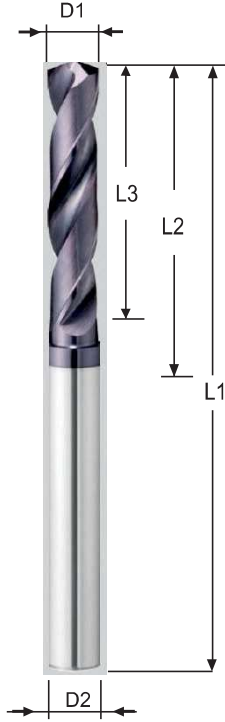

KARBÜR MATKAPLAR

MG 30° h6 140° 5xd TiAlN 55 HRC CO 10% WC 90% Dia 0,6 µm İçten su vermeli

Ürün Kodu	D1	L1	L2	L3	D2
ISM5D-0940	9,4	103	61	49	10
ISM5D-0950	9,5	103	61	49	10
ISM5D-0960	9,6	103	61	49	10
ISM5D-0970	9,7	103	61	49	10
ISM5D-0980	9,8	103	61	49	10
ISM5D-0990	9,9	103	61	49	10
ISM5D-1000	10,0	103	61	49	10
ISM5D-1010	10,1	118	71	56	12
ISM5D-1020	10,2	118	71	56	12
ISM5D-1030	10,3	118	71	56	12
ISM5D-1040	10,4	118	71	56	12
ISM5D-1050	10,5	118	71	56	12
ISM5D-1060	10,6	118	71	56	12
ISM5D-1070	10,7	118	71	56	12
ISM5D-1080	10,8	118	71	56	12
ISM5D-1090	10,9	118	71	56	12
ISM5D-1100	11,0	118	71	56	12
ISM5D-1110	11,1	118	71	56	12
ISM5D-1120	11,2	118	71	56	12
ISM5D-1301	11,3	118	71	56	12
ISM5D-1140	11,4	118	71	56	12
ISM5D-1150	11,5	118	71	56	12
ISM5D-1160	11,6	118	71	56	12
ISM5D-1170	11,7	118	71	56	12
ISM5D-1180	11,8	118	71	56	12
ISM5D-1190	11,9	118	71	56	12
ISM5D-1200	12,0	118	71	56	12
ISM5D-1210	12,1	124	77	60	14
ISM5D-1220	12,2	124	77	60	14
ISM5D-1230	12,3	124	77	60	14
ISM5D-1240	12,4	124	77	60	14
ISM5D-1250	12,5	124	77	60	14
ISM5D-1260	12,6	124	77	60	14
ISM5D-1270	12,7	124	77	60	14
ISM5D-1280	12,8	124	77	60	14
ISM5D-1290	12,9	124	77	60	14
ISM5D-1300	13,0	124	77	60	14
ISM5D-1350	13,5	124	77	60	14
ISM5D-1380	13,8	124	77	60	14
ISM5D-1400	14,0	133	83	63	16
ISM5D-1410	14,1	133	83	63	16
ISM5D-1420	14,2	133	83	63	16
ISM5D-1450	14,5	133	83	63	16
ISM5D-1480	14,8	133	83	63	16
ISM5D-1500	15,0	133	83	63	16
ISM5D-1550	15,5	133	83	63	16