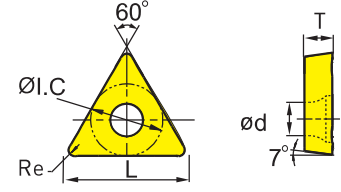

## CC..

Uç Şekli	Tip	Ölçüler / Boyut (mm)					Kaplama Seçimi			
		ØI.C	T	Ød	Re	S	SKY5280	SKY5230	SKY8100	SKY8200
	CCGT030102L/R	3.5	1.4	1.9	0.2	7	▲	▲	▲	●
	CCGT030104L/R	3.5	1.4	1.9	0.4	7	▲	▲	▲	●
	CCGT040102L/R	4.3	1.8	2.3	0.8	7	▲	▲	▲	●
	CCGT040104L/R	4.3	1.8	2.3	0.4	7	▲	▲	▲	●
	CCGT060202L/R	6.35	2.38	2.8	0.8	7	▲	▲	▲	●
	CCGT060204L/R	6.35	2.38	2.8	0.4	7	▲	▲	▲	●
	CCGT09T301L/R	9.525	3.97	4.4	0.8	7	▲	▲	▲	●
	CCGT09T302L/R	9.525	3.97	4.4	0.8	7	▲	▲	▲	●
	CCGT09T304L/R	9.525	3.97	4.4	0.8	7	▲	▲	▲	●
	CCGT09T308L/R	9.525	3.97	4.4	0.8	7	▲	▲	▲	●
	CCGT09T302L-B	9.525	3.97	4.4	0.8	7	▲	▲	▲	●
	CCGT09T304L-B	9.525	3.97	4.4	0.8	7	▲	▲	▲	●

▲ Önerilen kalite (Sürekli stok) ● Sipariş üzerine

**TB.. / TP..**

Uç Şekli	Tip	Ölçüler / Boyut (mm)					Kaplama Seçimi			
		ØI.C	T	Ød	Re	S	SKY5280	SKY5230	SKY8100	SKY8200
	TBGT060101L/R	3.97	1.59	2.3	0.1	5	▲	▲	▲	●
	TBGT060102L/R	3.97	1.59	2.3	0.2	5	▲	▲	▲	●
	TBGT060104L/R	3.97	1.59	2.3	0.4	5	▲	▲	▲	●
	TPGH080201L/R	4.76	2.38	2.3	0.1	11	▲	▲	▲	●
	TPGH080202L/R	4.76	2.38	2.3	0.2	11	▲	▲	▲	●
	TPGH080204L/R	4.76	2.38	2.3	0.4	11	▲	▲	▲	●
	TPGH090201L/R	5.56	2.38	3	0.1	11	▲	▲	▲	●
	TPGH090202L/R	5.56	2.38	3	0.2	11	▲	▲	▲	●
	TPGH090204L/R	5.56	2.38	3	0.4	11	▲	▲	▲	●
	TPGH110202L/R	6.35	2.38	3.5	0.2	11	▲	▲	▲	●
	TPGH110204L/R	6.35	2.38	3.5	0.4	11	▲	▲	▲	●
	TPGH110302L/R	6.35	3.18	3.3	0.2	11	▲	▲	▲	●
	TPGH110304L/R	6.35	3.18	3.3	0.4	11	▲	▲	▲	●
	TPGH110308L/R	6.35	3.18	3.3	0.8	11	▲	▲	▲	●
	TPGH160302L/R	9.525	3.18	4.5	0.2	11	▲	▲	▲	●
	TPGH160304L/R	9.525	3.18	4.5	0.4	11	▲	▲	▲	●
	TPGH160308L/R	9.525	3.18	4.5	0.8	11	▲	▲	▲	●