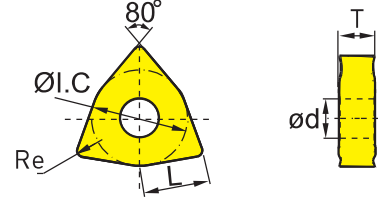

WN..

Uç Şekli	Tip	Ölçüler / Boyut (mm)					Kaplama Seçimi			
		ØI.C	T	Ød	Re	S	SKY5280	SKY5230	SKY8100	SKY8200
	WNGG060402R-S	9.525	4.76	3.9	0.2	0	▲	▲	▲	●
	WNGG080402R-S	12.7	4.76	3.9	0.2	0	▲	▲	▲	●

▲ Önerilen kalite (Sürekli stok) ● Sipariş üzerine