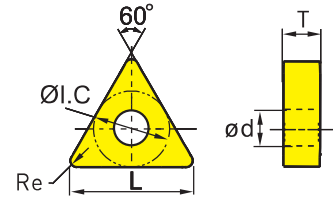

TN..

Uç Şekli	Tip	Ölçüler / Boyut (mm)					Kaplama Seçimi			
		ØI.C	T	Ød	Re	S	SKY5280	SKY5230	SKY8100	SKY8200
	TNGG160402L-B	9.525	4.76	3.81	0.2	0	▲	▲	▲	●
	TNGG160402R-B	9.525	4.76	3.81	0.2	0	▲	▲	▲	●
	TNGG160404L-B	9.525	4.76	3.81	0.4	0	▲	▲	▲	●
	TNGG160404R-B	9.525	4.76	3.81	0.4	0	▲	▲	▲	●
	TNGG160402L-S	9.525	4.76	3.81	0.2	0	▲	▲	▲	●
	TNGG160402R-S	9.525	4.76	3.81	0.2	0	▲	▲	▲	●
	TNGG160404L-S	9.525	4.76	3.81	0.4	0	▲	▲	▲	●
	TNGG160404R-S	9.525	4.76	3.81	0.4	0	▲	▲	▲	●

▲ Önerilen kalite (Sürekli stok) ● Sipariş üzerine