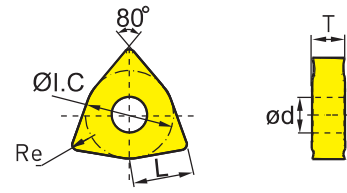

WB..

Uç Şekli	Tip	Ölçüler / Boyut (mm)					Kaplama Seçimi			
		ØI.C	T	Ød	Re	S	SKY5280	SKY5230	SKY8100	SKY8200
	WBG060102L-2R	3.97	1.6	2.4	0.2	5	▲	▲	▲	●
	WBG060104L-2R	3.97	1.6	2.4	0.4	5	▲	▲	▲	●

▲ Önerilen kalite (Sürekli stok) ● Sipariş üzerine