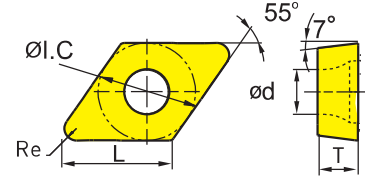

DC..

Uç Şekli	Tip	Ölçüler / Boyut (mm)					Kaplama Seçimi			
		ØI.C	T	Ød	Re	S	SKY5280	SKY5230	SKY8100	SKY8200
	DCGT070202L/R	6.35	2.38	2.8	0.2	7	▲	▲	▲	●
	DCGT070204L/R	6.35	2.38	2.8	0.4	7	▲	▲	▲	●
	DCGT11T302L/R	9.525	3.97	4.4	0.2	7	▲	▲	▲	●
	DCGT11T304L/R	9.525	3.97	4.4	0.4	7	▲	▲	▲	●
	DCGT11T308L/R	9.525	3.97	4.4	0.8	7	▲	▲	▲	●
	DCGT11T302R-B	9.525	3.97	4.4	0.2	7	▲	▲	▲	●
	DCGT11T304R-B	9.525	3.97	4.4	0.4	7	▲	▲	▲	●

▲ Önerilen kalite (Sürekli stok) ● Sipariş üzerine