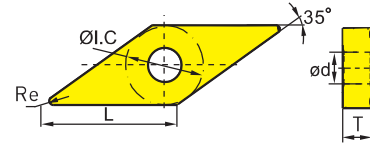

VN..

Uç Şekli	Tip	Ölçüler / Boyut (mm)					Kaplama Seçimi			
		ØI.C	T	Ød	Re	S	SKY5280	SKY5230	SKY8100	SKY8200
	WNGG160402R-H	9.525	4.76	3.9	0.2	0	▲	▲	▲	●

▲ Önerilen kalite (Sürekli stok) ● Sipariş üzerine